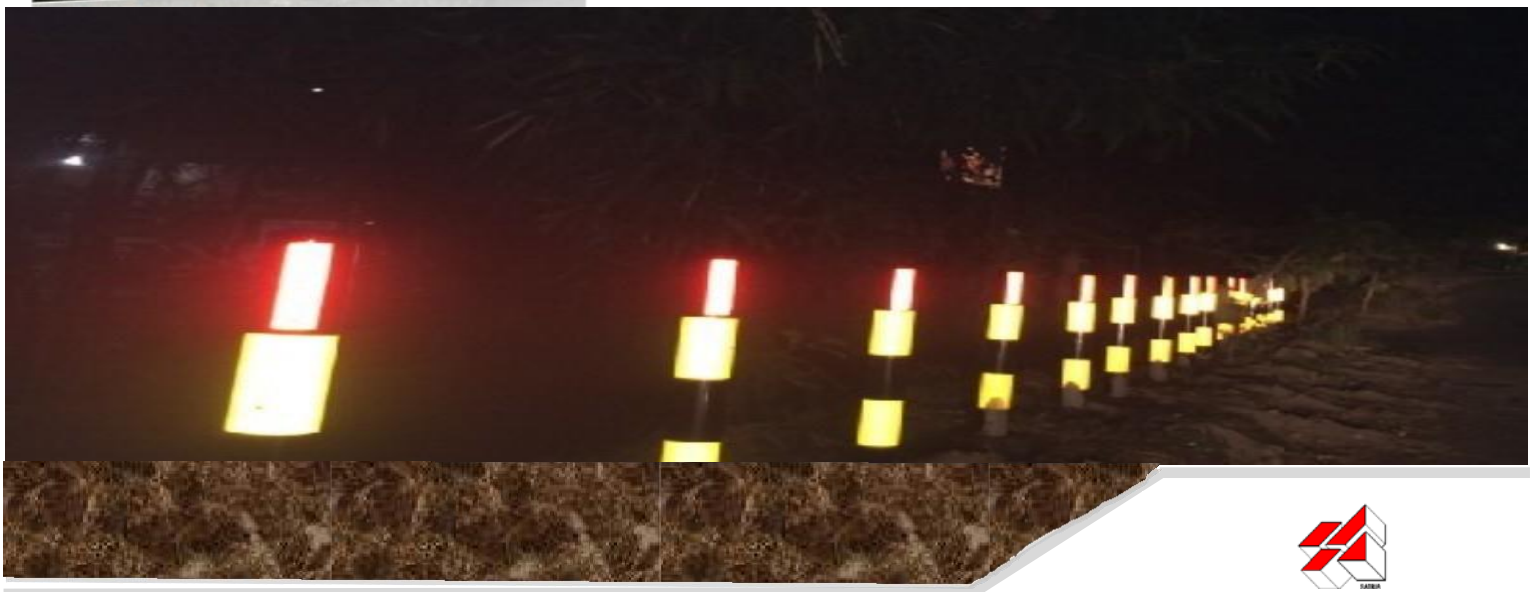

DELINEATOR PIPA BESI

Delineator Pipa Besi adalah salah satu Rambu Lalu Lintas yang dipasang di pinggir kiri/kanan jalan, sebagai peringatan bagi para pengemudi kendaraan bermotor bahwa jalan yang sedang dilalui cukup berbahaya.

Delineator sangat tepat di pasang pada lokasi jalan melintang bila sisi kiri / kanan jalan adalah sungai, tebing atau jurang yang dianggap berbahaya.

Spesifikasi Teknik :

- ✚ Delineator terbuat dari pipa besi yang dilengkapi dengan bahan bersifat reflektif
- ✚ Pipa besi berdiameter 100 mm ketebalan 2 mm dengan panjang min. 1.100 mm yang dilengkapi dengan 2 buah reflector yang dilekatkan pada plat alumunium ukuran min. 50 x 181 mm yang berwarna merah dan putih atau disesuaikan dengan warna dan fungsi sebagaimana yang tertuang dalam Keputusan Menteri Perhubungan No. KM.3 Tahun 1994 tentang alat pengendali dan pengamanan pemakai jalan.
- ✚ Pipa dicat warna hitam dan kuning bergantian dengan warna hitam di ujung paling atas