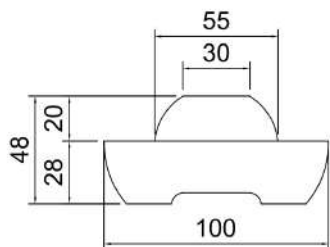

INFORMASI PRODUK

DESKRIPSI PRODUK	Paku Marka (Reflective Tempered Glass Road Stud)
WARNA	Putih / Kuning
MATERIAL	Tempered glass
UKURAN	Diameter 10 mm, Tinggi 48 mm (flat top)
SUDUT REFLEKTIF	360 derajat
CARA APLIKASI	Permukaan jalan harus kering, bebas dari minyak dan kotoran. Lubangi titik aplikasi dan tuangkan cairan perekat pada lubang. Letakkan paku marka pada lubang, tekan dan rapikan hingga melekat dengan sempurna.